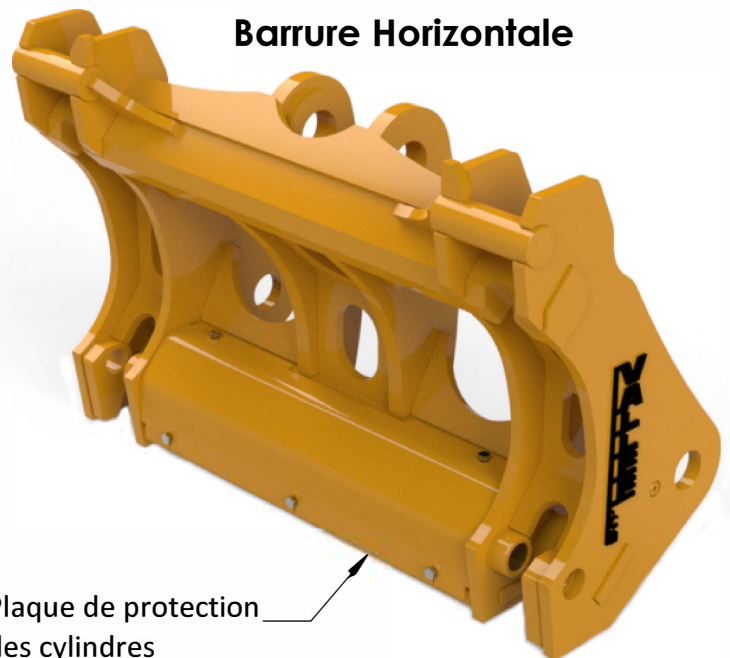

Attache rapide hydraulique

Depuis 1956 - Since 1956

- Les attaches rapides Vallée assurent la **sécurité** de vos opérations grâce à leur grande **robustesse** ainsi que leur **visibilité** accrue.
- Leur durabilité hors-pair les distingue à travers l'industrie depuis des décennies.
- Leur géométrie est optimisée pour maximiser la capacité effective de votre chargeur.
- Adaptables à tous les types de chargeurs et d'accessoires sur le marché.

Barrure Horizontale

Plaque de protection
des cylindres

Barrure Verticale

Cadre principal robuste pour usage
intensif et durabilité accrue

Visibilité optimisée